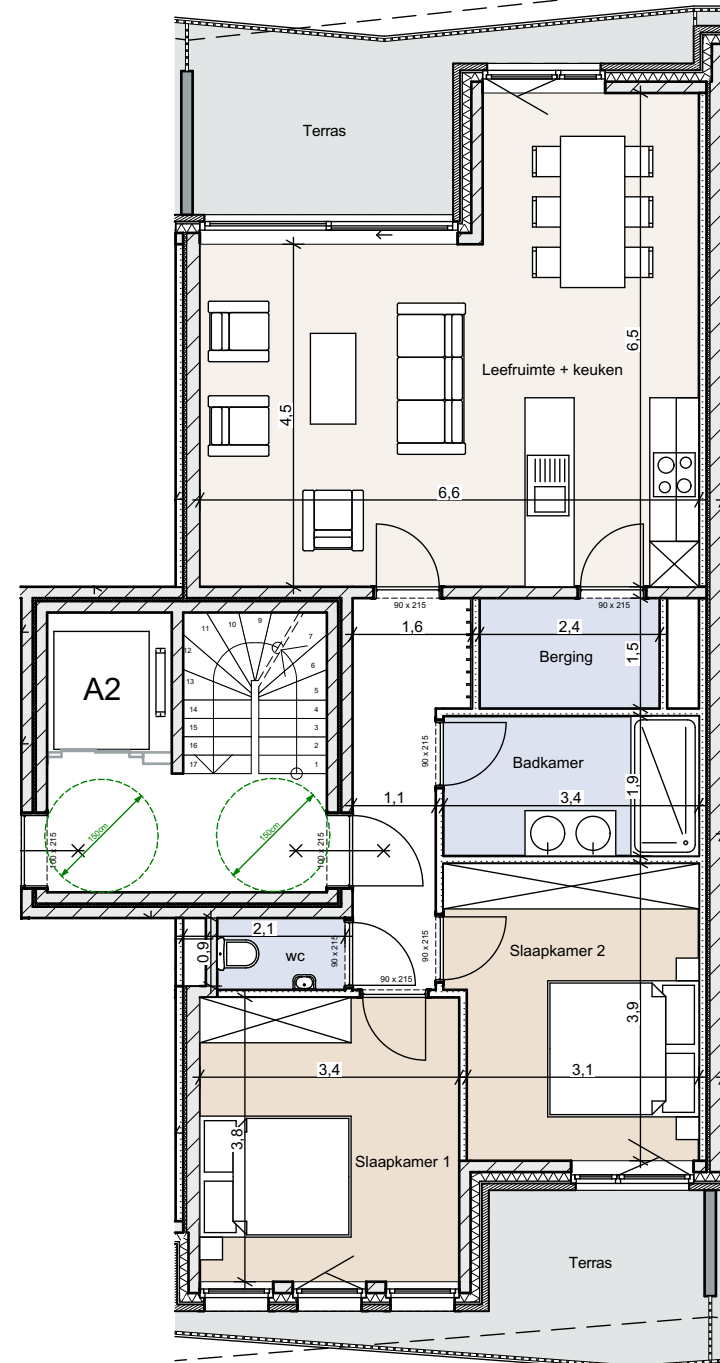

Parkdomein Neerhof - Oud Turnhout

Appartement A14
2e verdieping

Oppervlakte	
Appartement:	94 m²
Terras 1:	10 m²
Terras 2:	8 m²